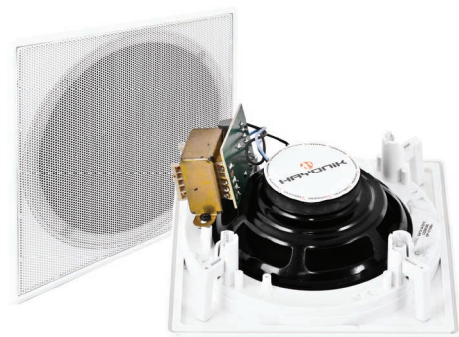

HAYONIK

- Alto Falantes: Coaxial 6"
- Potência: 1,5W / 2,5W / 5W / 10W RMS
- Trafo: Com Trafo 70V
- Impedância: 8 Ohms

60364

ARANDELAS AMBIENCE LINE HAYONIK

Código	Modelo	Falante	Potencia	Impedância
28170	AR-615F	Alto Falantes: Full Range 6"	Potência: 15W RMS	8 Ohms
28171	AR-615CX	Alto Falantes: Coaxial 6"	Potência: 15W RMS	8 Ohms
28173	AR-610TX	Alto Falantes: Coaxial 6"	Potência: 10W RMS	8 Ohms
30872	AR-612F	Alto Falantes: Full Range 6"	Potência: 12W RMS	8 Ohms
30873	AR-612TF	Alto Falantes: Full Range 6"	Potência: 10W RMS	8 Ohms