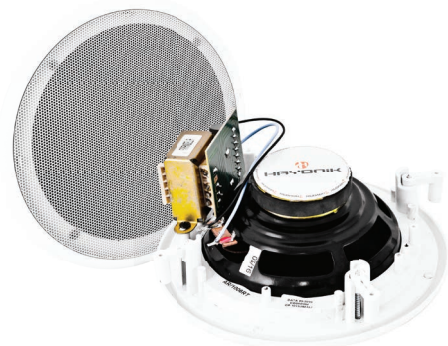

ARANDELA 6" AR1006 RT

HAYONIK

- Alto Falantes: Coaxial 6"
- Potência: 1,5W / 2,5W / 5W / 10W RMS
- Trafo: Com Trafo 70V
- Impedância: 8 Ohms

60364