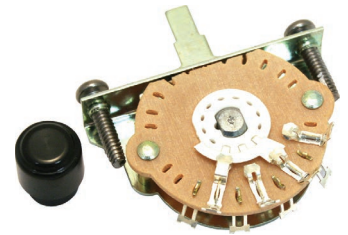

CHAVE SELETORA 3 POSIÇÕES VINTAGE STRATOCASTER | 992041000

FENDER

61278