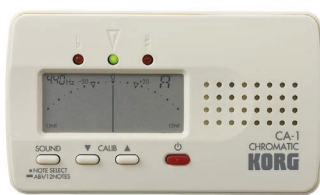

**AFINADOR CROMÁTICO CA1
KORG**

- Cor: Branco
- Tipos de Afinação: Cromática
- Frequência: C1 (32,70Hz) à C8 (4.186,01Hz); ref: de C4 (261,63Hz) à C5 (523,25Hz).

36373