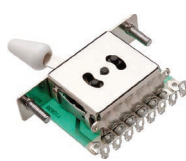

CHAVE SELETORA P/GUITARRA 5 VIAS
MXT

63105