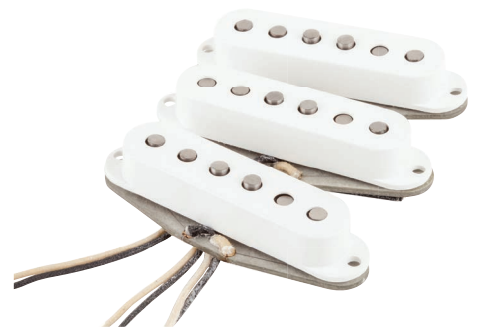

**SET DE CAPTADORES CUSTOM '69 STRAT |
992114000**

FENDER

- SET C/3
- EQ Braço: Treble 5/10, Mid 4/10 e Bass 5/10
- EQ Middle: Treble 5/10, Mid 4/10 e Bass 5/10
- EQ Ponte: Treble 5/10, Mid 4/10 e Bass 5/10
- Aplicação: Guitarra
- Tipo: Single-Coil

61261