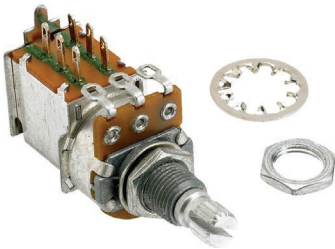

61264

**SET DE CAPTADORES ORIGINAL PRECISION
BASS | 992046000**

FENDER

- SET C/2
- EQ Saída: Treble 5/10, Mid 5/10 e Bass 4/10
- Aplicação: Contrabaixo
- Tipo: Single-Coil

58016

POTENCIÔMETRO PUSH/PULL | 992257000