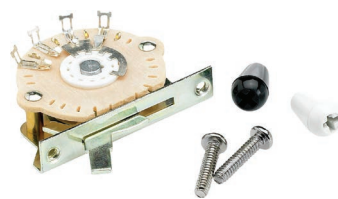

CHAVE SELETORA 5 POSIÇÕES MODERN STYLE STRATOCASTER | 991367000

FENDER

61254