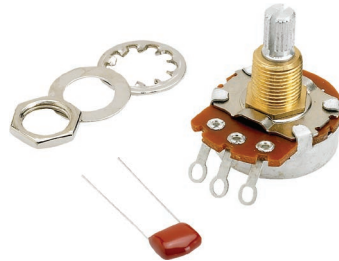

POTENCIÔMETRO T/V 500K EIXO DIVIDIDO SPLIT | 990834000

FENDER
58828 - 250K Eixo Sólido
58833 - 250K Eixo Dividido
58830 - 500K Eixo Dividido